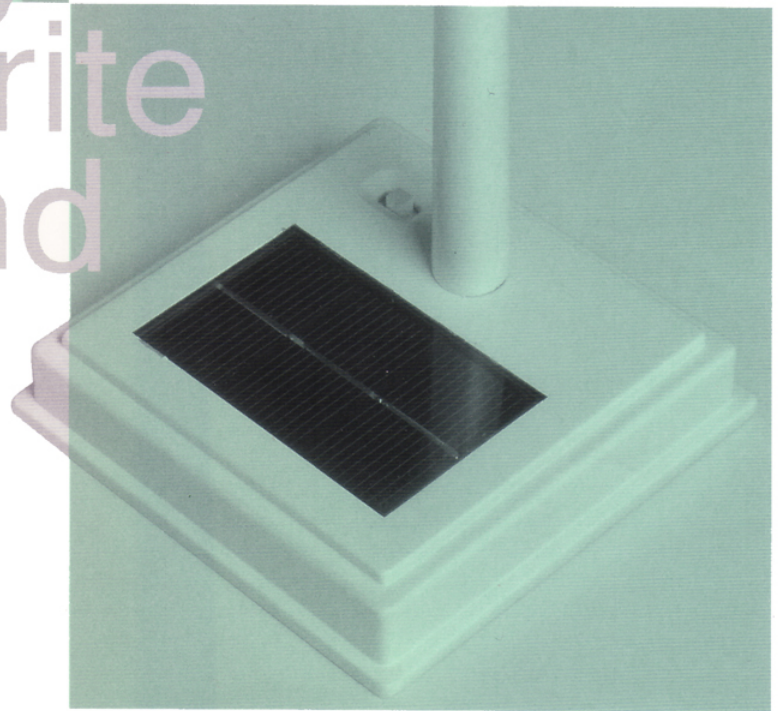

My
favorite
wind

S
M
O
N
O
S
M
I
C
O
N
O
S

ソーラーミニ風車”ミコノズ”は
あなたのお部屋の中で
不思議な時間をつくってくれます。
昼間は太陽光発電で、夜は補助電源で
ゆっくり回ります。この回転が疲れた
あなたをやさしく癒してくれます。

やさしくて柔らかい時間をつくってくれる、ソーラーミニ風車”ミコノス”。

クリーンエネルギー「風力発電」は私たちの未来のための大切なエネルギーです。世界的な課題となっている地球温暖化を防ぐため、環境にやさしい自然エネルギーの利用が大きく注目されています。中でも風力発電は、私たちに身近な再生可能エネルギーとしての期待が大きいのです。その「風力発電」の風車を1/250にスケールダウンしたのがソーラーミニ風車”ミコノス”です。”ミコノス”は太陽電池により毎分18回転というゆっくりとした回転(実際の「風力発電」の風車と同じように見える速度)で回り続けます。

My
favorite
wind

主電源の太陽電池は1.5V/380mAで太陽光をしっかりととらえ、無光状態でもパネルのスイッチを切り替えれば、補助電源により同じ速度で回転します。スリムなスタイルはインテリアアイテムとしても一役かってくれるでしょう。

意匠登録・特許申請中

お問い合わせ

環境にやさしい企業
CHOKAI KOUGYO CO.,LTD.

鳥海工業株式会社

〒121-0073 東京都足立区六町3-14-15
TEL:03-3850-3874 FAX:03-3858-2200
E-mail : komatsuk@pastel.ocn.ne.jp