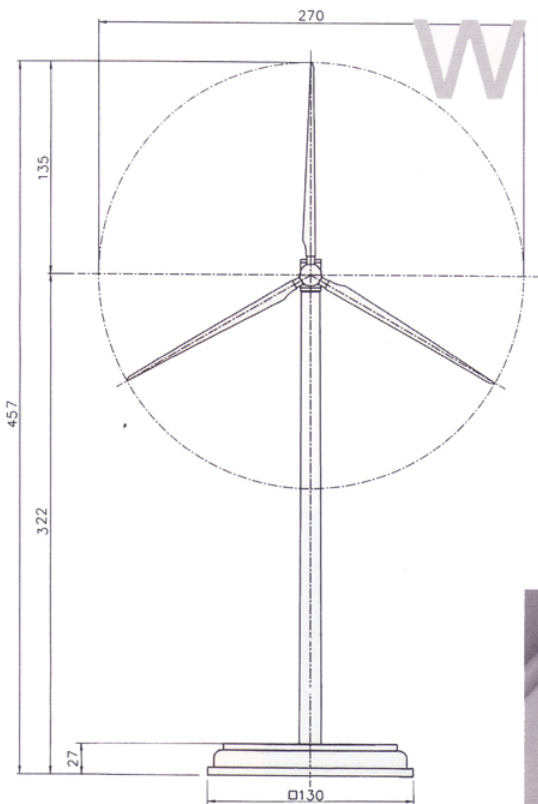

クリーンエネルギー「風力発電」は私たちの未来のための大切なエネルギーです。世界的な課題となっている地球温暖化を防ぐため、環境にやさしい自然エネルギーの利用が大きく注目されています。中でも風力発電は、私たちに身近な再生可能エネルギーとしての期待が大きいのです。その「風力発電」の風車を1/250にスケールダウンしたのがソーラーミニ風車”ミコノス”です。”ミコノス”は太陽電池により毎分18回転というゆっくりとした回転(実際の「風力発電」の風車と同じように見える速度)で回り続けます。

My
favorite
wind