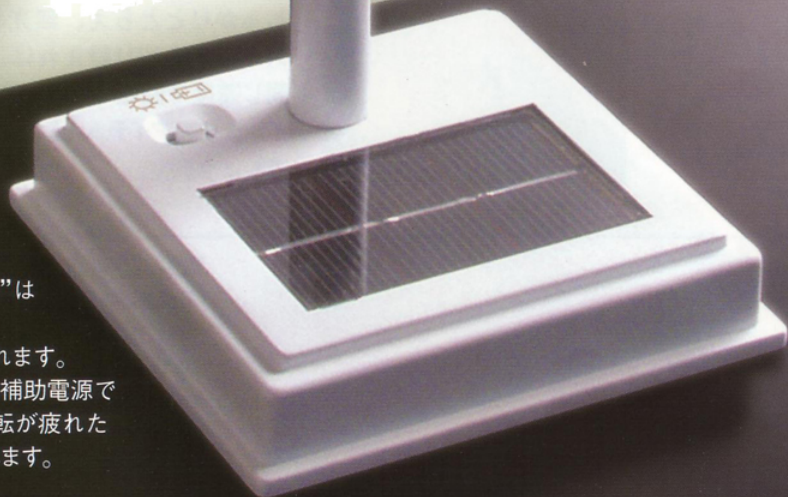

My
favorite
wind

S
M
O
N
O
S
M
I
C
O
N
O
S

ソーラーミニ風車”ミコノズ”は
あなたのお部屋の中で
不思議な時間をつくってくれます。
昼間は太陽光発電で、夜は補助電源で
ゆっくり回ります。この回転が疲れた
あなたをやさしく癒してくれます。

やさしくて柔らかい時間をつくってくれる、ソーラーミニ風車”ミコノス”。

クリーンエネルギー「風力発電」は私たちの未来のための大切なエネルギーです。世界的な課題となっている地球温暖化を防ぐため、環境にやさしい自然エネルギーの利用が大きく注目されています。中でも風力発電は、私たちに身近な再生可能エネルギーとしての期待が大きいのです。その「風力発電」の風車を1/250にスケールダウンしたのがソーラーミニ風車”ミコノス”です。”ミコノス”は太陽電池により毎分18回転というゆっくりとした回転(実際の「風力発電」の風車と同じように見える速度)で回り続けます。

My
favorite
wind

主電源の太陽電池は1.5V/380mAで太陽光をしっかりととらえ、無光状態でもパネルのスイッチを切り替えれば、補助電源により同じ速度で回転します。スリムなスタイルはインテリアアイテムとしても一役かってくれるでしょう。

意匠登録・特許申請中

お問い合わせ

環境にやさしい企業
CHOKAI KOUGYO CO.,LTD.

鳥海工業株式会社

〒121-0073 東京都足立区六町3-14-15
TEL:03-3850-3874 FAX:03-3858-2200
E-mail : komatsuk@pastel.ocn.ne.jp