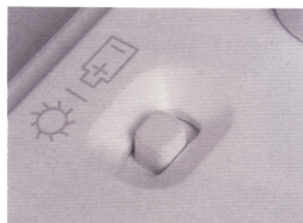

クリーンエネルギー「風力発電」は私たちの未来のための大切なエネルギーです。世界的な課題となっている地球温暖化を防ぐため、環境にやさしい自然エネルギーの利用が大きく注目されています。中でも風力発電は、私たちに身近な再生可能エネルギーとしての期待が大きいのです。その「風力発電」の風車を1/250にスケールダウンしたのがソーラーミニ風車”ミコノス”です。”ミコノス”は太陽電池により毎分18回転というゆっくりとした回転(実際の「風力発電」の風車と同じように見える速度)で回り続けます。

My
favorite
wind