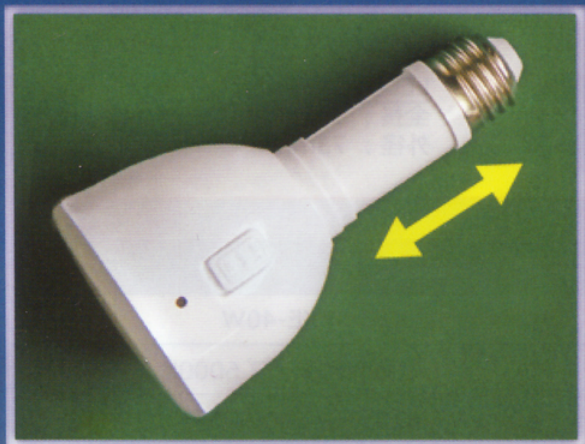

ECOLUX LED充電電球

充電機能付一般電球

- 通常は電球として使用
- 非常灯にも使用可能

停電時に対応

スイッチ操作説明

ソケット取付時 充電・点灯

懐中電灯時 消灯

ソケット取付時 充電・消灯

懐中電灯時 消灯

ソケット取付時 充電・消灯

懐中電灯時 点灯

まぶしさ感低減

E26口金

充電器要らず!ソケットで充電可能

ソケットに取り付ければ自動的に充電されるので、いざという時点灯しないということがありません。

白熱電球取替だけOK

電気代約1/7

発熱量が少ない

SMDによる高品質

- 赤点灯 : 充電中
- 緑点灯 : フル充電

バッテリー内蔵の便利性

懐中電灯として使える。
キャンプ、読書などに
卓上ランプとして使用。

高い電球器具適合率
白熱電球近似の機能的デザイン

一般白熱電球
全長：98mm
外径：55mm
*当社調査